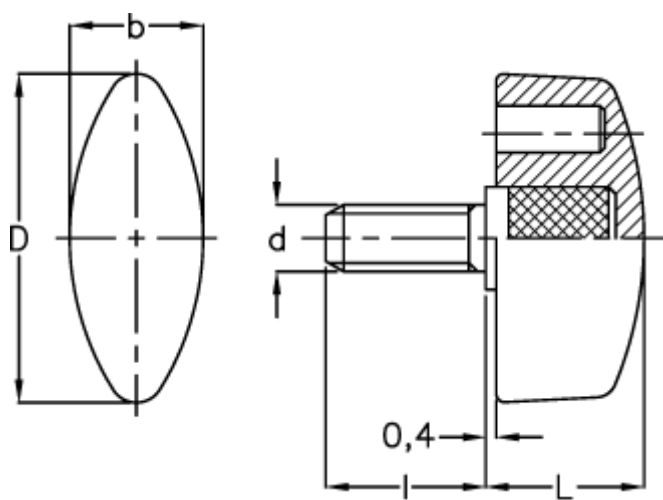

Varenummer: 2302008472
Beskrivelse: E+G Vingskrue
CT.476/40 p-M10x20

Mål

b = 15.5
d = 40
d 6g = M10
l = 20
L = 17